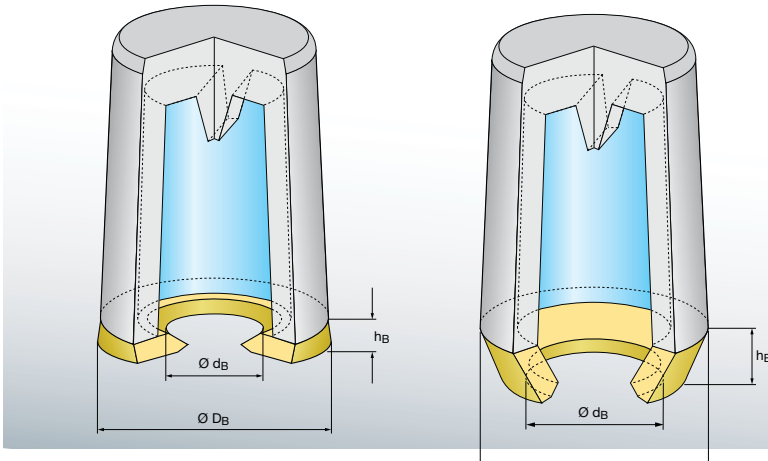

Galletas de corte para EXACTCAST KI (EX / EXF / IN)

Tipos & Dimensiones

- La galleta de corte de arena reduce considerablemente el cuello de la mazarota facilitando su corte
- Reducción de los costes de tratamiento posterior

Los manguitos insertables EXACTCAST KI con galleta de corte están disponibles en las siguientes medidas y embalajes:

Tipo	Breaker core dimensions			Embalaje
	$\varnothing D_B$ mm	$\varnothing d_B$ mm	h_B mm	
KI 3 / 5 GP-15	47.0	15	6	6,480
KI 3 / 5 GP-20	47.0	20	6	6,480
KI 3,5 / 5 GP-20	56.0	20	6	5,040
KI 4 / 7 GP-25	66.5	25	6	2,376
KI 4 / 95 GP-25	66.5	25	6	1,728
KI 5 / 8 GP-25	76.5	25	8	1,600
KI 5 / 8 GP-30	76.5	30	8	1,600
KI 6 / 9 GP-30	84.0	30	8	1,224
KI 6 / 12 GP-30	84.0	30	8	952
KI 7 / 10 GP-30	98.0	30	10	768
KI 7 / 10 GP-35	98.0	35	10	768
KI 8 / 11 GP-40	106.5	40	10	640
KI 9 / 12 GP-45	120.0	45	10	420
KI 10 / 13 GP-50	132.0	50	10	364
KI 12 / 15 GP-60	159.5	60	12	160
KI 14 / 17 GP-70	187.0	70	13	120
KI 14 / 17 GP-90	187.0	90	13	120
KI 16 / 19 GP-80	213.0	80	13	80

Tipo	Breaker core dimensions			Embalaje
	$\varnothing D_B$ mm	$\varnothing d_B$ mm	h_B mm	
KI 4 / 7 E-25	43	25	15	2,520
KI 5 / 8 E-25	53	25	20	1,620
KI 6 / 9 E-30	55	30	22	980
KI 7 / 10 E-35	68	35	27	700
KI 7 / 10 E-50	70	50	25	700
KI 8 / 11 E-40	70	40	26	528
KI 8 / 11 E-55	70	55	26	528
KI 9 / 12 E-40	79	40	36	300
KI 9 / 12 E-60	79	60	36	300
KI 10 / 13 E-45	84	45	41	280
KI 10 / 13 E-70	84	70	41	280
KI12 / 15 E-50	106	50	45	144
KI 12 / 15 E-85	106	85	41	144